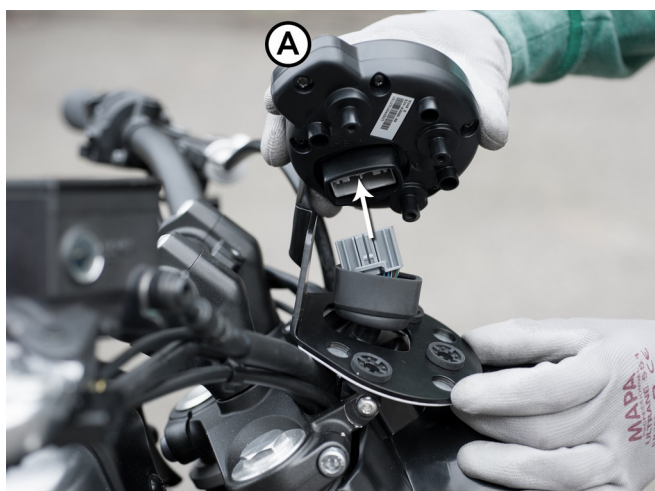

Das KEDO Team

---

**Artikel-Nr.: 41250**

**Tachohalter für originales Yamaha-Rundinstrument  
XSR700, versetzt die Tachoposition nach rechts unten vor den Lenker**

**Set-Komponenten / Set-Components:**

**OEM-Komponenten / OEM-Components:**

Diese Teile vom Motorrad übernehmen. / Take these parts off the motorcycle.

**Vorbereitung / Preparation:**

**Schutzfolie von Abdeckblech (2) entfernen**

**Remove protective film from cover plate (2)**

**Montage / Mounting :**

**Alternative Befestigung:**

Originalschrauben (C) oder mitgelieferte Schrauben und Unterlegscheiben (3 + 4).

**Alternative Attachment:**

Original screws (C) or supplied connecting elements (3 + 4).