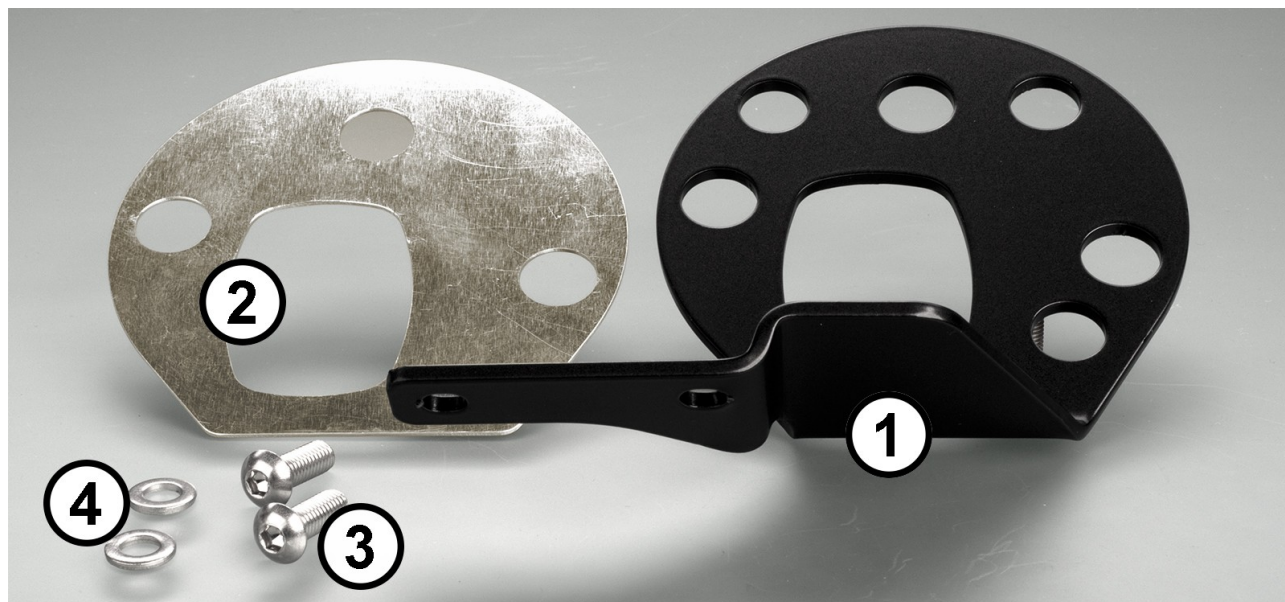

Das KEDO Team

---

**Artikel-Nr.: 41250**

**Tachohalter für originales Yamaha-Rundinstrument  
XSR700, versetzt die Tachoposition nach rechts unten vor den Lenker**

**Set-Komponenten / Set-Components:**

**OEM-Komponenten / OEM-Components:**