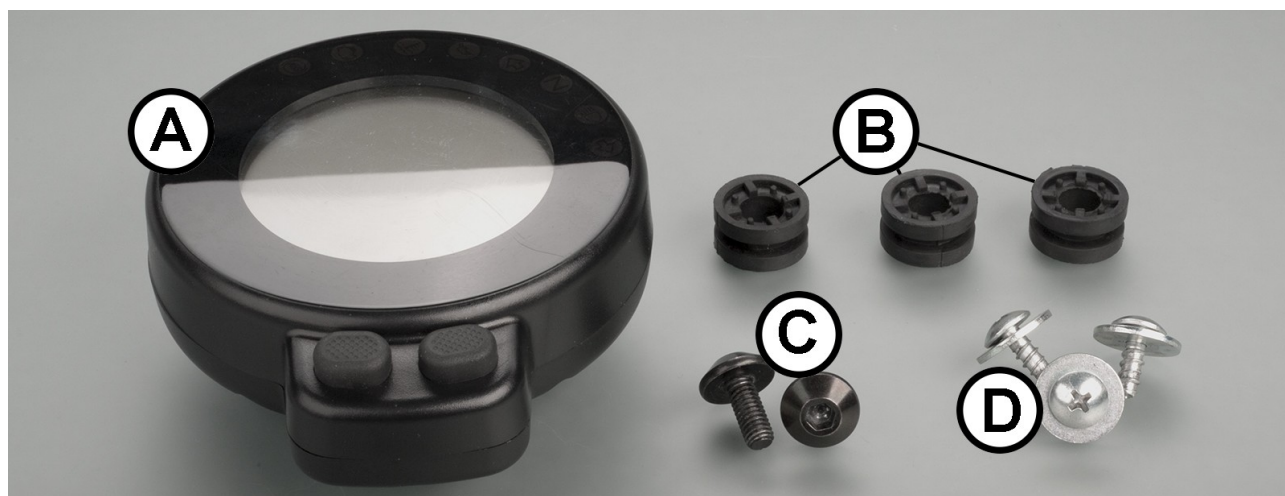

Das KEDO Team

---

**Artikel-Nr.: 41250**

**Tachohalter für originales Yamaha-Rundinstrument  
XSR700, versetzt die Tachoposition nach rechts unten vor den Lenker**

**Set-Komponenten / Set-Components:**

**OEM-Komponenten / OEM-Components:**