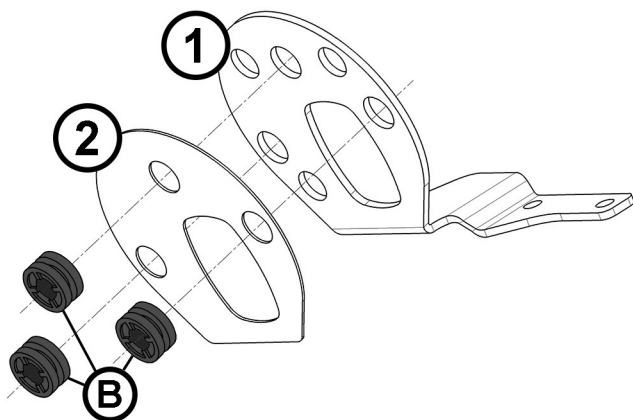

Vorbereitung / Preparation:

Schutzfolie von Abdeckblech (2) entfernen

Remove protective film from cover plate (2)