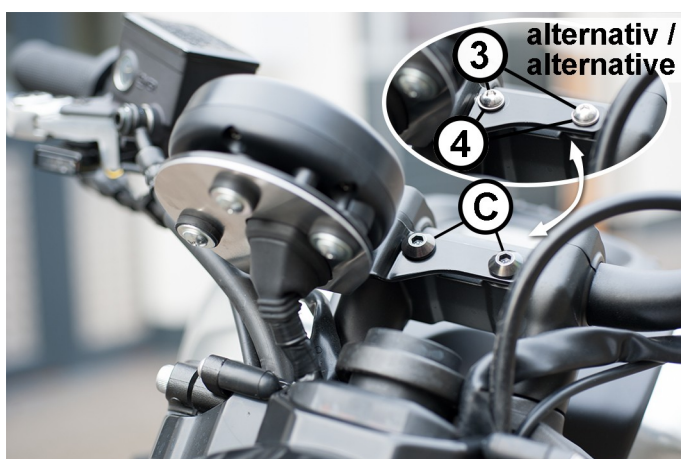

Das KEDO Team

---

**Artikel-Nr.: 41250**

**Tachohalter für originales Yamaha-Rundinstrument  
XSR700, versetzt die Tachoposition nach rechts unten vor den Lenker**

**Set-Komponenten / Set-Components:**

**OEM-Komponenten / OEM-Components:**

Diese Teile vom Motorrad übernehmen. / Take these parts off the motorcycle.

**Vorbereitung / Preparation:**

**Schutzfolie von Abdeckblech (2) entfernen**

**Remove protective film from cover plate (2)**

**Montage / Mounting :**